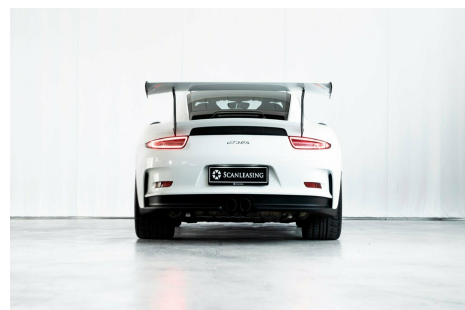

Porsche 911 GT3 RS · 4,0 · Coupé PDK

23.996,- pr. md.

Leasing ekskl. moms

Type:	Personvogn
Modelår:	2017
1. indreg:	12/2017
Kilometer:	10.000 km.
Brændstof:	Benzin
Farve:	Hvid
Antal døre:	2

Mere hardcore bliver det næppe. Her får du den mest højtpresterende 911'er af dem alle. Med aner dybt inde i racing-verdenen · og med sejre fra utallige løb som Porsche Super Cup · American Le Mans samt 24-timers løbene på Nürburgring og Daytona · er 911 GT3 RS ikke blot en superbil til gaden · men også en professionel racermakker til weekenderne. Taget er magnesium · kabinen er hovedsageligt af kulfiber · og alt oser af motorsport lige fra buret til de 6-punkts seler der holder dig fast igennem apex. Med 500 heste fra en 4.0 liters sugemotor · og en omdrejningsbegrænser der først rømmer sig ved 9.000 omdr./min · sender denne 911'er højlydt signalet at forankørende nok bør flytte sig · og chaufføren videre direkte ind i motorisk nirvana. ERHVERVSLEASING: 12 Måneder (6 Måneder aktiv & 6 måneder stilstand) Udbetaling = 200.000 ·- Månedlig ydelse = 23.996 ·- Scrapværdi = 960.000 ·- Alle priser er ex. moms PRIVATLEASING: 12 Måneder (6 Måneder aktiv & 6 måneder stilstand) Udbetaling = 250.000 ·- Månedlig ydelse = 29.995 ·- Scrapværdi = 1.200.000 ·- Alle priser er inkl. moms. Kontantpris : 3.590.000 Kr. Highlights: - Clubsport-pakke - Sport chrono-pakke - Carbon interiør-pakke - Nose-lift system - Pit-speed limiter Vognnummer: 320 Ønsker du fremvisning af dette køretøj eller har du spørgsmål · er du altid meget velkommen til at ringe eller skrive til os . Attraktiv kaskoforsikring tilbydes på alle vores biler. Der tages forbehold for fejl/tastefejl/priser i annoncen. Se mere information på www.scanleasing.com