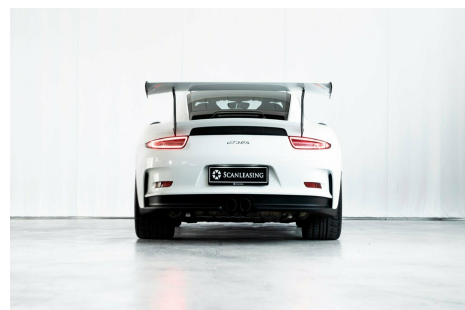

## Porsche 911 GT3 RS · 4,0 · Coupé PDK

### 23.996,- pr. md.

Leasing ekskl. moms

Type:	Personvogn
Modelår:	2017
1. indreg:	12/2017
Kilometer:	10.000 km.
Brændstof:	Benzin
Farve:	Hvid
Antal døre:	2

Mere hardcore bliver det næppe. Her får du den mest højtpresterende 911'er af dem alle. Med aner dybt inde i racing-verdenen · og med sejre fra utallige løb som Porsche Super Cup · American Le Mans samt 24-timers løbene på Nürburgring og Daytona · er 911 GT3 RS ikke blot en superbil til gaden · men også en professionel racermakker til weekenderne. Taget er magnesium · kabinen er hovedsageligt af kulfiber · og alt oser af motorsport lige fra buret til de 6-punkts seler der holder dig fast igennem apex. Med 500 heste fra en 4.0 liters sugemotor · og en omdrejningsbegrænser der først rømmer sig ved 9.000 omdr./min · sender denne 911'er højlydt signalet at forankørende nok bør flytte sig · og chaufføren videre direkte ind i motorisk nirvana. ERHVERVSLEASING: 12 Måneder (6 Måneder aktiv & 6 måneder stilstand) Udbetaling = 200.000 ·- Månedlig ydelse = 23.996 ·- Scrapværdi = 960.000 ·- Alle priser er ex. moms PRIVATLEASING: 12 Måneder (6 Måneder aktiv & 6 måneder stilstand) Udbetaling = 250.000 ·- Månedlig ydelse = 29.995 ·- Scrapværdi = 1.200.000 ·- Alle priser er inkl. moms. Kontantpris : 3.590.000 Kr. Highlights: - Clubsport-pakke - Sport chrono-pakke - Carbon interiør-pakke - Nose-lift system - Pit-speed limiter Vognnummer: 320 Ønsker du fremvisning af dette køretøj eller har du spørgsmål · er du altid meget velkommen til at ringe eller skrive til os . Attraktiv kaskoforsikring tilbydes på alle vores biler. Der tages forbehold for fejl/tastefejl/priser i annoncen. Se mere information på [www.scanleasing.com](http://www.scanleasing.com)