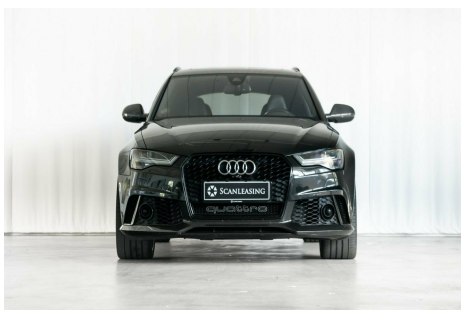

Som efterfølger af den foregående kæmpesucces · blev 3. generation af RS6 også kaldet 4G · præsenteret i 2013. Hvor den tidligere generation havde en 5.0 liters V10 motor taget direkte fra en Lamborghini Gallardo · har Audi i deres nyeste generation af RS6'er · valgt den helt utrolige 4.0 TFSI V8 med bi-turbo koblet til en 8-trins automatgearkasse. Designet på en RS6'er utvivlsomt · og selvom der kan nikkes genkendende til ligheder mellem den og andre A6 variationer · bryster RS'eren sig af herligt store luftindtag · voluminøse kofangere og markant bredere skærme · der huser de over 300 mm brede racerdæk. RS står for RennSport og præstationerne rimer da også helt på dette · idet 0-100 er overstået på hæsblæsende 3 · 9 sekunder. Bilen topper elektronisk ved 250 km/t. Med en RS6 fra Scanleasing får du en bil der perfekt kommer til sin ret · både i hverdagen og på autobahnen. Mange af vores kunder faktisk netop denne bil · for bilen der kan alt. Hvor ellers får man over 550 hestekræfter · fantastisk køredynamik og balance · og samtidig har plads til hele familien? ERHVERVSLEASING: 12 Måneder. Udbetaling = 80.000 · - Månedlig ydelse = 9.276 · - Scrapværdi = 320.000 · - Alle priser er ex. moms PRIVATLEASING: 12 Måneder. Udbetaling = 100.000 · - Månedlig ydelse = 11.595 · - Scrapværdi = 400.000 · - Alle priser er inkl moms Kontantpris : 1.299.900 Kr. Highlights: - Carbon pakke - BOSE lyd - Blackline - Panoramatag - Adaptiv fartkontrol - Vognbane-assistent - Dødvinkel-assistent - Audi Drive Select - Keyless entry + go - 4 Zonet klima - El-bagklappe - Bakkamera - El-sæder - Memory-sæder Vognnummer: 109 Ønsker du fremvisning af dette køretøj eller har du spørgsmål · er du altid meget velkommen til at ringe eller skrive til os. Attraktiv kaskoforsikring tilbydes på alle vores biler. Der tages forbehold for fejl/tastefejl/priser i annoncen. Se mere information på www.scanleasing.com

Motor	Ydelse	Transmission	Mål	Økonomi
Volume: 4,0	Effekt: 560 HK.	4-hjulstræk	Længde: 498 cm.	Tank: 75 l.
Cylinder: 8	Moment: 700	Gear: Automatgear	Bredde: 194 cm.	Km/l: 10,4 l.
Antal ventiler: 32	Topfart: 250 ktm/t.		Højde: 146 cm	Ejeravgift:
	0-100 km/t.: 3,90 sek.		Vægt: 2.025 kg.