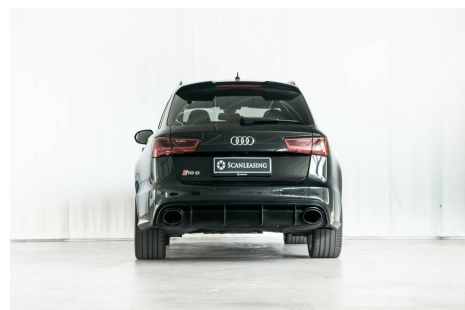

Som efterfølger af den foregående kæmpesucces · blev 3. generation af RS6 også kaldet 4G · præsenteret i 2013. Hvor den tidligere generation havde en 5.0 liters V10 motor taget direkte fra en Lamborghini Gallardo · har Audi i deres nyeste generation af RS6'er · valgt den helt utrolige 4.0 TFSI V8 med bi-turbo koblet til en 8-trins automatgearkasse. Designet på en RS6'er utvivlsomt · og selvom der kan nikkes genkendende til ligheder mellem den og andre A6 variationer · bryster RS'eren sig af herligt store luftindtag · voluminøse kofangere og markant bredere skærme · der huser de over 300 mm brede racerdæk. RS står for RennSport og præstationerne rimer da også helt på dette · idet 0-100 er overstået på hæsblæsende 3 · 9 sekunder. Bilen topper elektronisk ved 250 km/t. Med en RS6 fra Scanleasing får du en bil der perfekt kommer til sin ret · både i hverdagen og på autobahnen. Mange af vores kunder faktisk netop denne bil · for bilen der kan alt. Hvor ellers får man over 550 hestekræfter · fantastisk køredynamik og balance · og samtidig har plads til hele familien? ERHVERVSLEASING: 12 Måneder. Udbetaling = 80.000 · - Månedlig ydelse = 9.276 · - Scrapværdi = 320.000 · - Alle priser er ex. moms PRIVATLEASING: 12 Måneder. Udbetaling = 100.000 · - Månedlig ydelse = 11.595 · - Scrapværdi = 400.000 · - Alle priser er inkl moms Kontantpris : 1.299.900 Kr. Highlights: - Carbon pakke - BOSE lyd - Blackline - Panoramatag - Adaptiv fartkontrol - Vognbane-assistent - Dødvinkel-assistent - Audi Drive Select - Keyless entry + go - 4 Zonet klima - El-bagklappe - Bakkamera - El-sæder - Memory-sæder Vognnummer: 109 Ønsker du fremvisning af dette køretøj eller har du spørgsmål · er du altid meget velkommen til at ringe eller skrive til os. Attraktiv kaskoforsikring tilbydes på alle vores biler. Der tages forbehold for fejl/tastefejl/priser i annoncen. Se mere information på www.scanleasing.com

Motor	Ydelse	Transmission	Mål	Økonomi
Volume: 4,0	Effekt: 560 HK.	4-hjulstræk	Længde: 498 cm.	Tank: 75 l.
Cylinder: 8	Moment: 700	Gear: Automatgear	Bredde: 194 cm.	Km/l: 10,4 l.
Antal ventiler: 32	Topfart: 250 ktm/t.		Højde: 146 cm	Ejeravgift:
	0-100 km/t.: 3,90 sek.		Vægt: 2.025 kg.